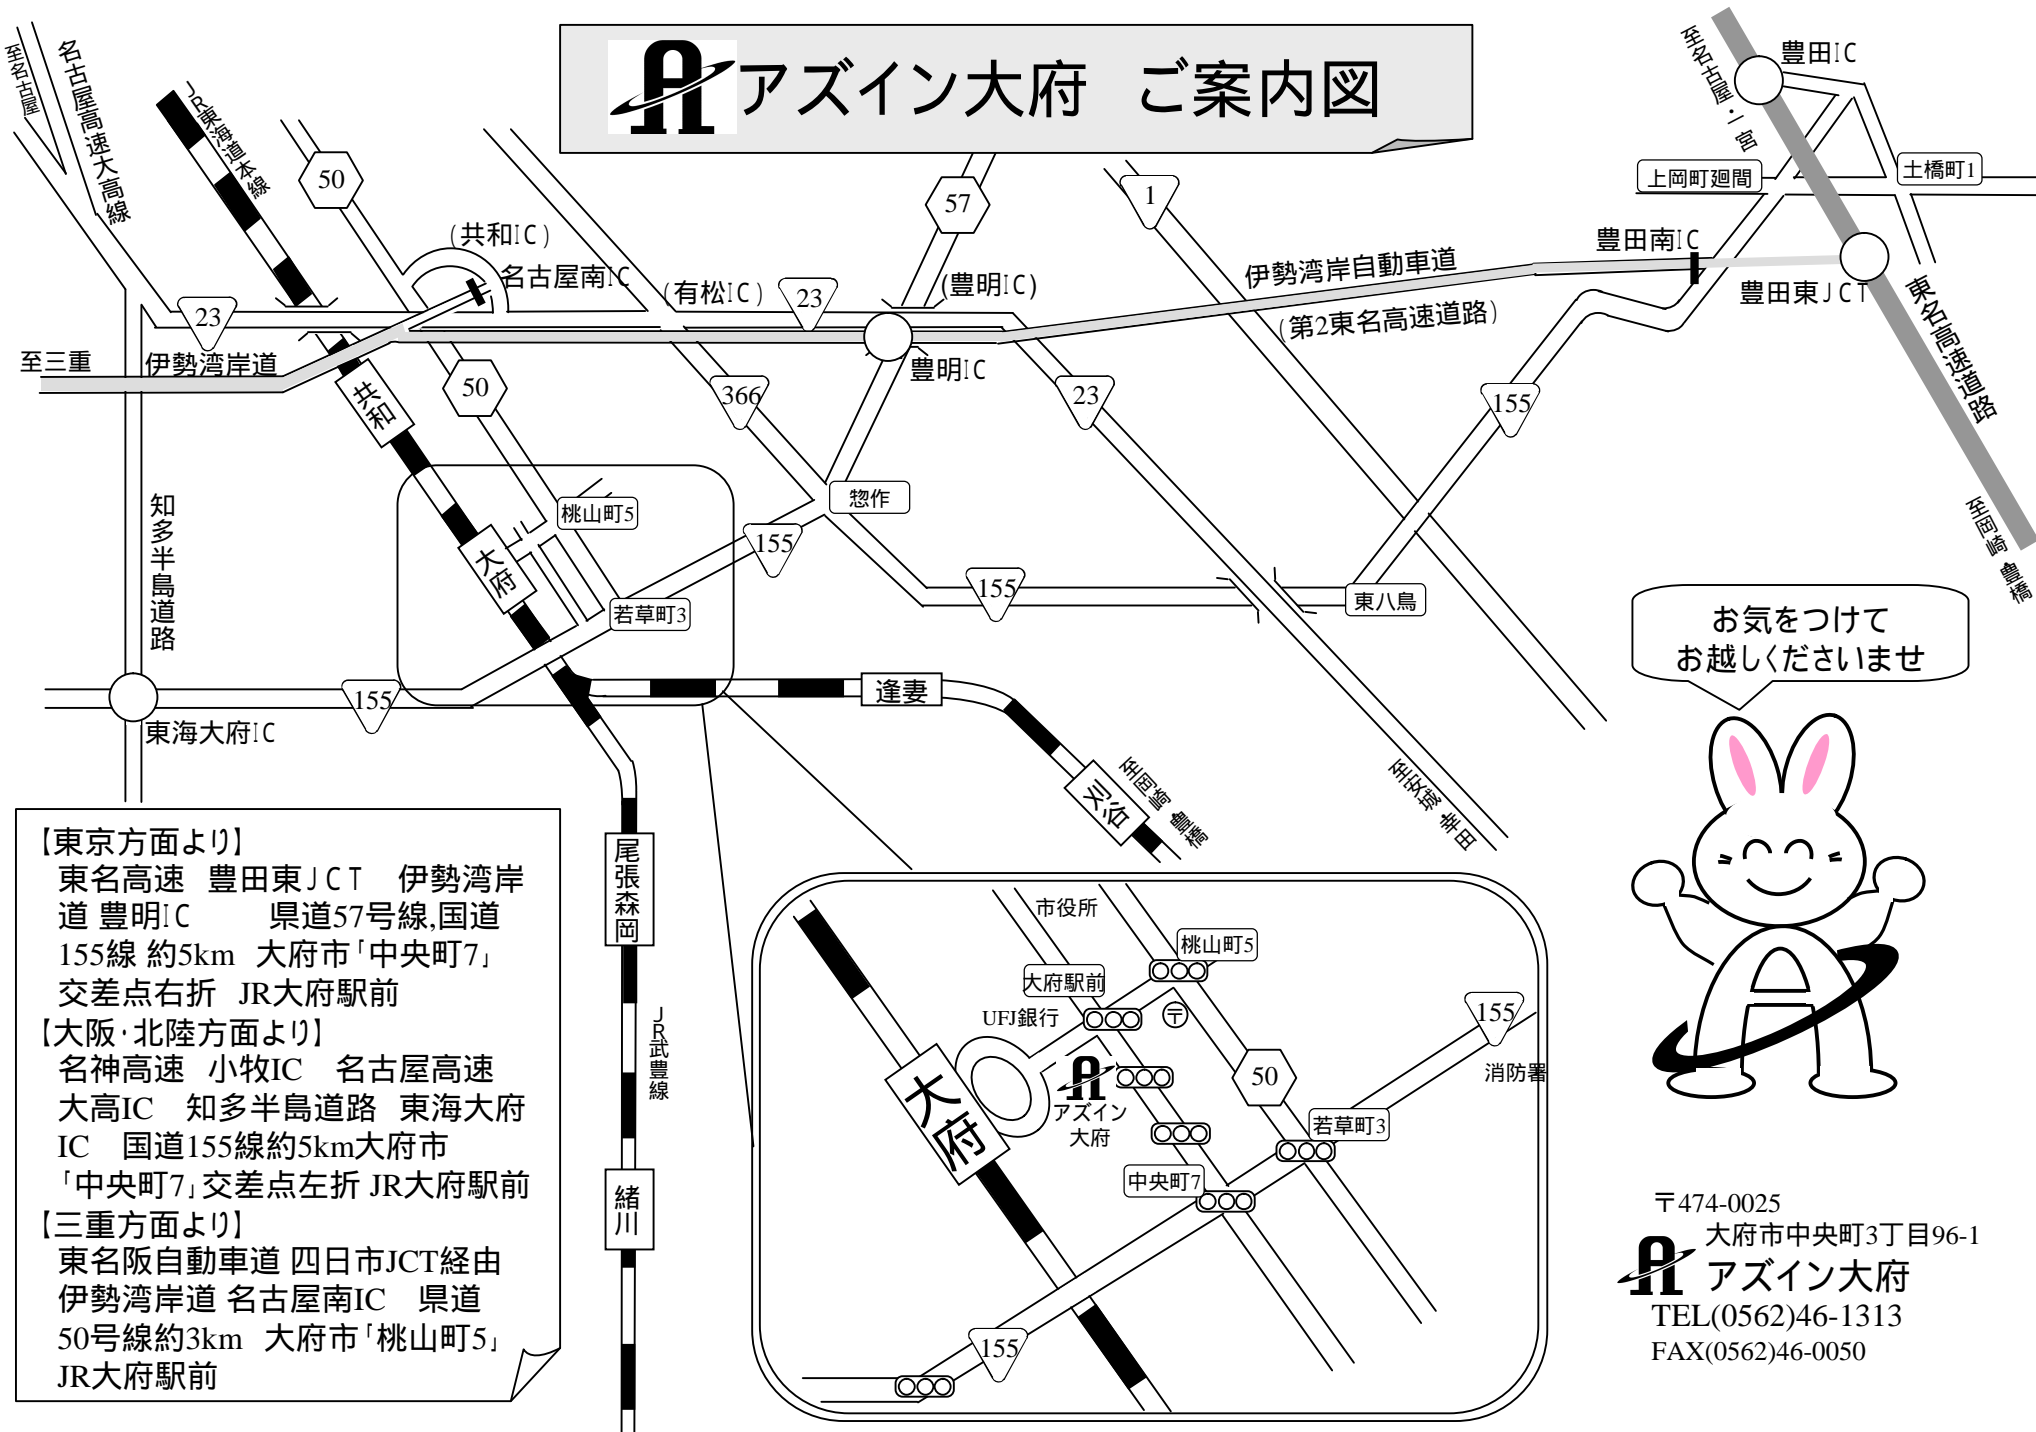

アズイン大府 ご案内図

お気をつけて
お越しくださいませ

【東京方面より】
東名高速 豊田東JCT 伊勢湾岸道 豊明IC 県道57号線,国道155線 約5km 大府市「中央町7」交差点右折 JR大府駅前

【大阪・北陸方面より】
名神高速 小牧IC 名古屋高速大高IC 知多半島道路 東海大府IC 国道155線約5km大府市「中央町7」交差点左折 JR大府駅前

【三重方面より】
東名阪自動車道 四日市JCT經由 伊勢湾岸道 名古屋南IC 県道50号線約3km 大府市「桃山町5」JR大府駅前